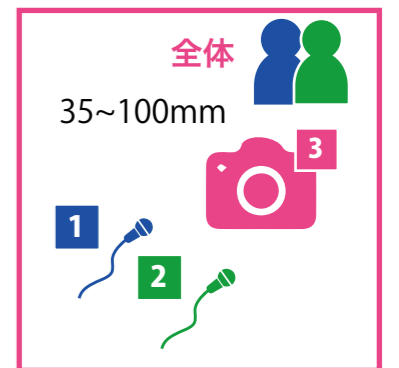

ホスト用カメラ
25mm

12~60mm

ホスト

12~35mm

ゲスト

オートポール
背景システムセットB

KD-BL48LED-W

ゲスト用カメラ
42.5mm

KD-BL48LED-W

全体用カメラ
12-35mm

全体

35~100mm

32インチ液晶モニター