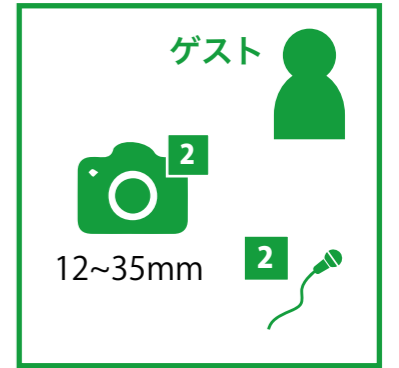

背景幕 (3.5m)

背景幕 (2m)

ホスト席

ゲスト席

ON AIR

1

2

配信
機材卓

ホスト用カメラ
25mm

12~60mm

ホスト

12~35mm

ゲスト

オートポール
背景システムセットB

KD-BL48LED-W

ゲスト用カメラ
42.5mm

KD-BL48LED-W

全体用カメラ
12-35mm

全体

35~100mm

32インチ液晶モニター